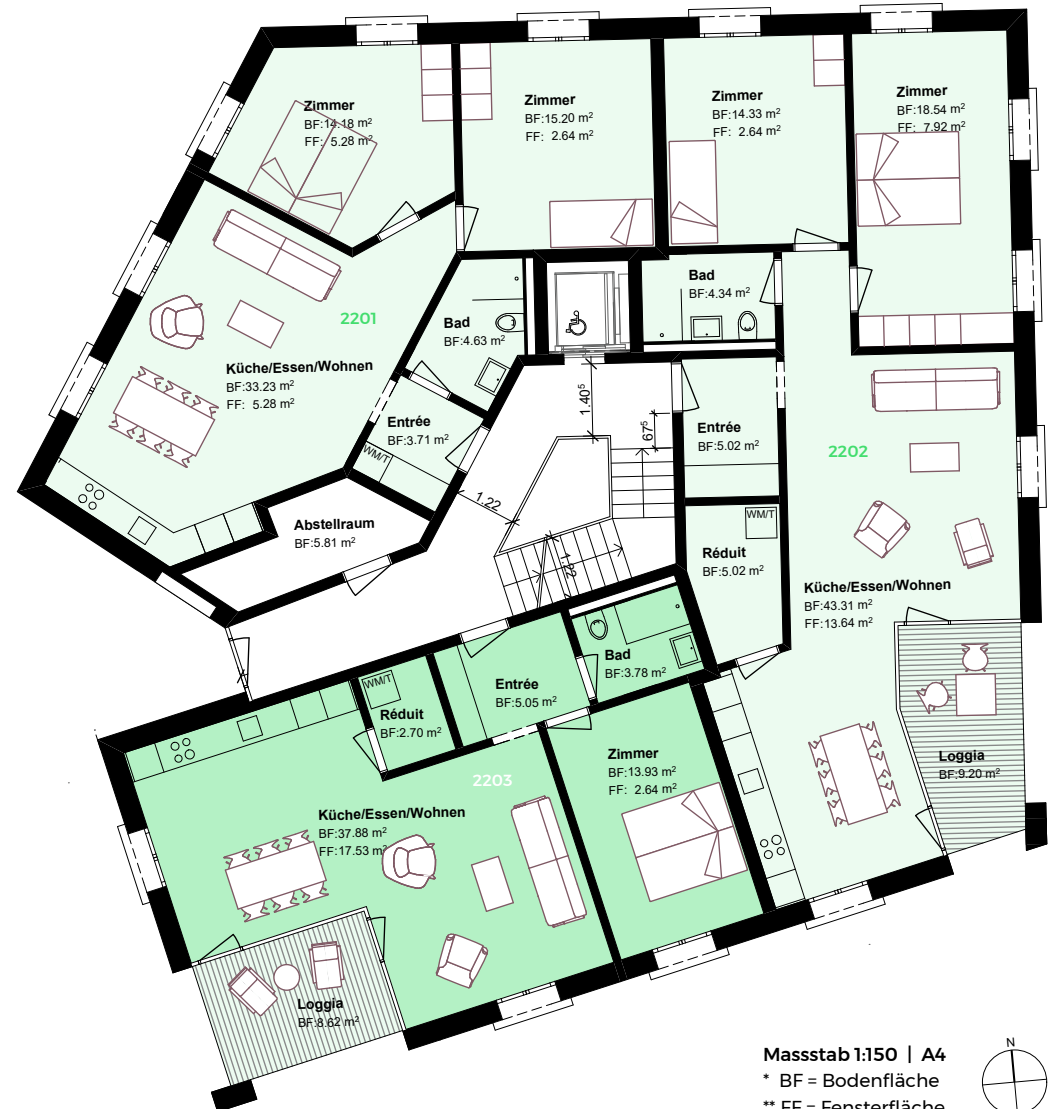

HAUS GINGER
 Pius Rickenmann-Strasse 28
 8640 Rapperswil-Jona

www.gingerundfred.ch

Wohnbaugenossenschaft CALLUS
 Eichwiesstrasse 7
 CH-8645 Rapperswil-Jona

2203 | 2.5-Zimmerwohnung

EG | 62.8 m²

Masstab 1:150 | A4

* BF = Bodenfläche

** FF = Fensterfläche